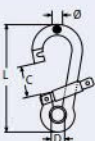

Bestell-Nr. Order no.	Ø	L	C	D	BL/Kg	Box
8294408_80	8	80	19	10	800	10
8294410_100	10	100	22	14	1200	5
8294411_120	11	120	26	17	2000	5

8257

Schnapphaken mit Wirbelauge / A4-AISI 316

Swivel eye snap / Mousqueton à emerillon