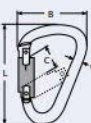

Bestell-Nr. Order no.	Ø	L	B	C	BL/Kg	Box
8490012_120	12	120	80	25	2400	5
8490014_190	14	190	104	46	2600	5

8492

Abseilachter / Alu

Alu figure eight descender / Crochet en huit