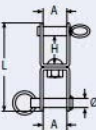

Bestell-Nr. Order no.	Ø	A	L	H	Box
8364212_47	5	12	47	10	10
8364214_55	6	14	62	11	10

814105

Wirbelschäkel, Auge-Gabel mit Innensechskant / A4-AISI 316

Eye and jaw swivel shackle with hexagon socket / Emerillon à œil et manille avec vis six pans creux