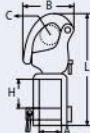

Schnappschäkel mit Wirbelschäkel / A4-AISI 316

Swivel snap shackle / Mousqueton de drisse à chape

8262

Bestell-Nr. Order no.	L	H	C	B	A	BL/Kg	Box
82624070	70	9	12	33	12	1900	5
82624087	87	15	16	42	13	2900	5
82624128	128	20	22	58	22	3900	5