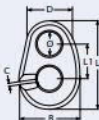

1

Schäkel, Karabinerhaken und Wirbel

Shackles, spring hooks and swivels

Manilles, mousquetons, emerillons

814656

Brummelhaken / A4-AISI 316

Eye hook / Crochet Accélérateur

Bestell-Nr. Order no.	Ø	L	B	D	L1	C	Box
814656406	16	57,5	38	27	22,3	2	10