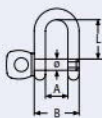

Rundschäkel, geschmiedet / A4-AISI 316

D-shackle, forged / Manille droite forgée

Bestell-Nr. Order no.	Ø	A	B	L	BL/Kg	Box
8746404	4	8	16	15	1080	10
8746405	5	10	20	17,5	1550	10
8746406	6	12	24	21	1860	10
8746408	8	16	32	29	4380	10
8746410	10	20	40	35	5800	5
8746412	12	24	48	43	8100	5