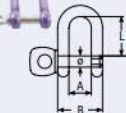

Bestell-Nr. Order no.	Ø	A	B	L	BL/Kg	Box
8147370058	5,8	12,6	24,2	22	700	10
8147370078	7,8	17	32,6	28,6	1000	10
8147370098	9,8	20	39,6	35	1300	5
8147370118	11,8	25	48,6	45	2400	5

Colours: red, blue, purple, yellow and green mixed up.

8306

Schäkel Schlüssel / A2-AISI 304