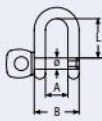

Rundschäkel mit unverlierbarem Bolzen / A4-AISI 316

D-shackle with captive pin / Manille droite axe imperdable

Bestell-Nr. Order no.	Ø	A	B	L	BL/Kg	Box
8326404	4	8	16	14	700	10
8326405	5	10	20	16,5	1100	10
8326406	6	12	24	21	1600	10
8326408	8	16	32	28	3200	10
8326410	10	20	40	34	4900	5
8326412	12	24	48	36	6600	5

8482

Rundschäkel mit Innensechskant / A4-AISI 316

D-shackle with hexagon socket / Manille droite avec six pans creux