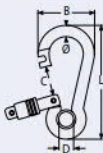

Bestell-Nr. Order no.	Ø	L	B	C	D	BL/Kg	Box
8950405_50	5	50	26	15	7,8	387	10
8950406_60	6	60	30	16	7,8	417	10
8950408_80	8	80	40	23	10,8	990	10
8950410_100	10	100	50	27	14,0	1300	5

**Mousqueton pompier à oeil ouverture extérieure avec fermeture automatique