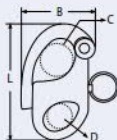

Schnappschäkel / A4-AISI 316

Fixed snap shackle / Mousqueton de drisse à œil fixe

Bestell-Nr. Order no.	L	C	D	B	BL/Kg	Box
8288435	35	9	6	23	800	5
8288445	45	10	8	29	1500	5
8288452	52	12	9	35	1500	5
8288466	66	16	12	45	2700	5
8288496	96	22	16	60	4600	5

8290

Schotschäkel / A4-AISI 316

Sheet snap shackle / Mousqueton d'écoute