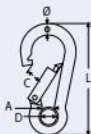

Schäkel, Karabinerhaken und Wirbel

Shackles, spring hooks and swivels
Manilles, mousquetons, emerillons

1

Karabinerhaken mit Kausche / A4-AISI 316

Spring hook with eyelet / Mousqueton pompier à œil

8250

Bestell-Nr. Order no.	Ø	L	D	A	C	BL/Kg	Box
8250404_40	4	40	4,5	5	7	400	10
8250405_50	5	50	7	6	8	800	10
8250406_60	6	60	7,5	8	9	850	10
8250407_70	7	70	9,5	8	9	1200	10
8250408_80	8	80	10,5	8	9	1200	10
8250410_100	10	100	14	10	12	1750	5
8250411_120	11	120	18	11	16	1850	5
8250412_140	12	140	18,5	13	19	1880	5