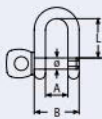

1

Schäkel, Karabinerhaken und Wirbel

Shackles, spring hooks and swivels
Manilles, mousquetons, emerillons

8258

Rundschäkel, kurze Form / A4-AISI 316

D-shackle, short / Manille droite, type court

Bestell-Nr. Order no.	Ø	A	B	L	BL/Kg	Box
8258404	4	8	16	14	700	20
8258405	5	10	20	14,5	1000	20
8258406	6	12	24	21	1500	20
8258407	7	14	28	23,5	2200	10
8258408	8	16	32	28	3000	10
8258410	10	20	40	36	4500	10
8258412	12	24	48	44	7000	5
8258413	13	26	52	46,5	9000	5
8258416	16	32	64	56	10000	5
8258419	19	35	76	65,5	16000	1
8258422	22	44	88	74	20000	1
8258425	25	50	100	85,5	24000	1
8258432	32	64	128	108	31000	1